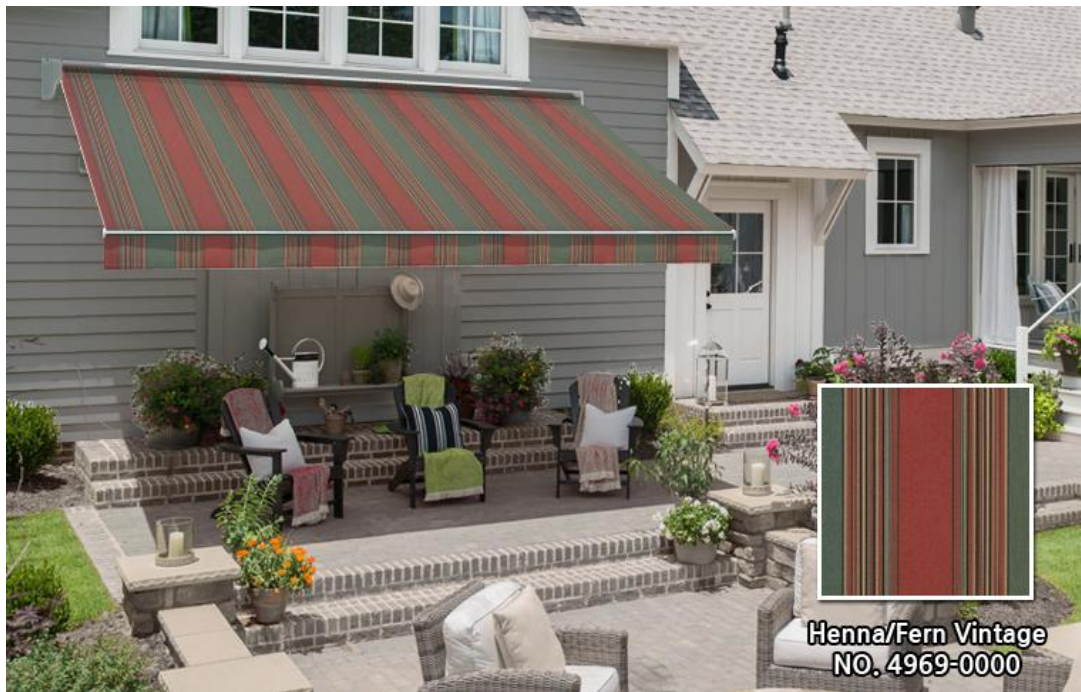

SAMPLE GUIDE

Stripe

DOOSON AWNING

FABRIC

SAMPLE GUIDE

Stripe

DOOSON AWNING

Henna/Fern Vintage
NO. 4969-0000